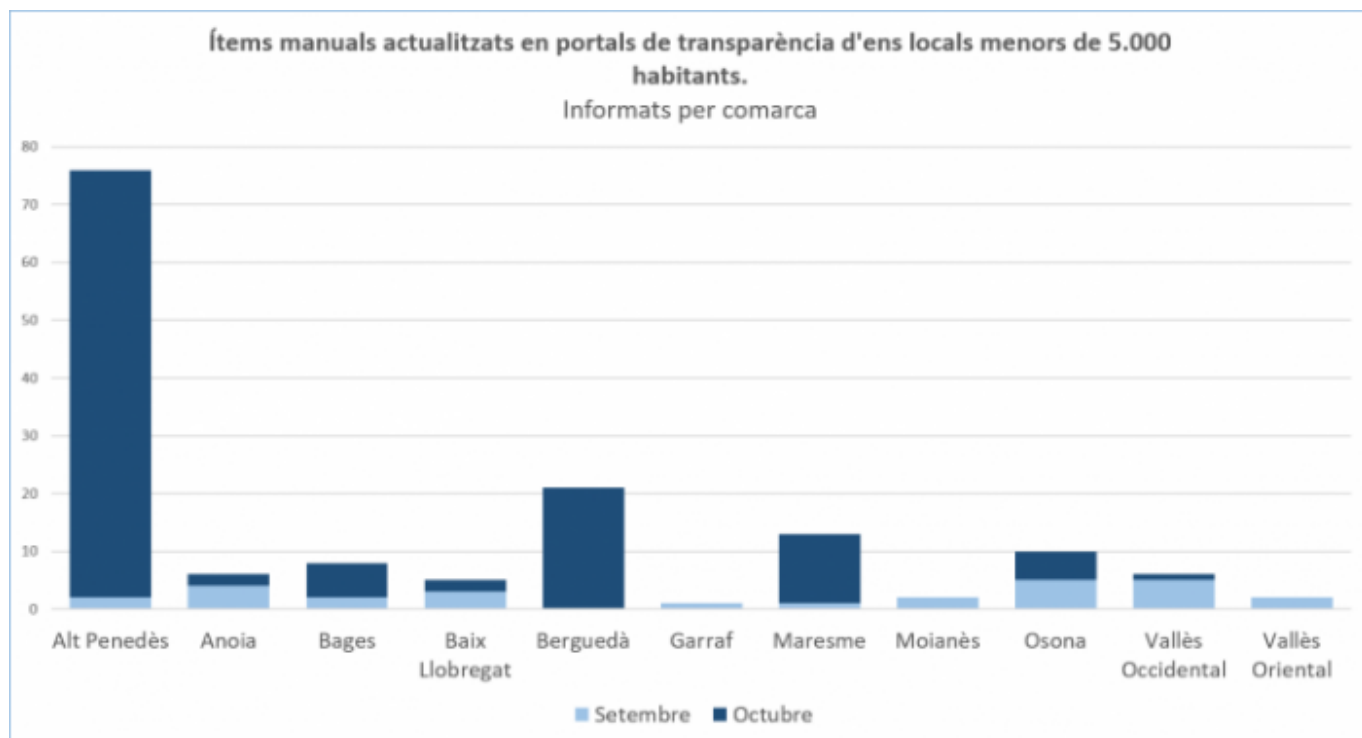

Per fer aquesta anàlisi hem utilitzat com a font de dades el conjunt de dades d'emplenament dels portals de transparència que trobareu al [portal de dades obertes del Consorci Administració Oberta de Catalunya (AOC)](#). [3]

En el següent gràfic mostrem l'acumulació dels ítems manuals del portal de transparència que s'han actualitzat en els mesos de setembre i octubre en ajuntaments menors de 5.000 habitants agrupats per comarca. En destaquen especialment les comarques de l'Alt Penedès i Berguedà. Aquestes comarques formen part de la Xarxa de Suport al Govern Digital i han iniciat recentment el suport en l'actualització dels portals de transparència d'ajuntaments de la seva comarca. Aquest suport de proximitat ajuda al compliment de les obligacions legals en matèria de transparència activa.

En el marc dels treballs de la Xarxa de Suport al Govern Digital, els consells comarcals realitzen tasques d'assessorament en matèria de transparència en els ens locals de la seva demarcació, i en alguns casos realitzen tasques d'edició dels portals dels ajuntaments corresponents.

Entre els municipis menors de 5.000 habitants destaca aquest mes d'octubre per les seves tasques d'actualització el municipi de **Pla del Penedès**. Aquest municipi de l'Alt Penedès, amb 1275 habitants, ha actualitzat aquest mes d'octubre 86 dels seus ítems manuals.

Us animem a comparar les dades d'emplenament del vostre portal amb les dades d'emplenament d'ens locals similars al vostre, i en tot cas, a analitzar les dades per millorar l'actualització del vostre portal.